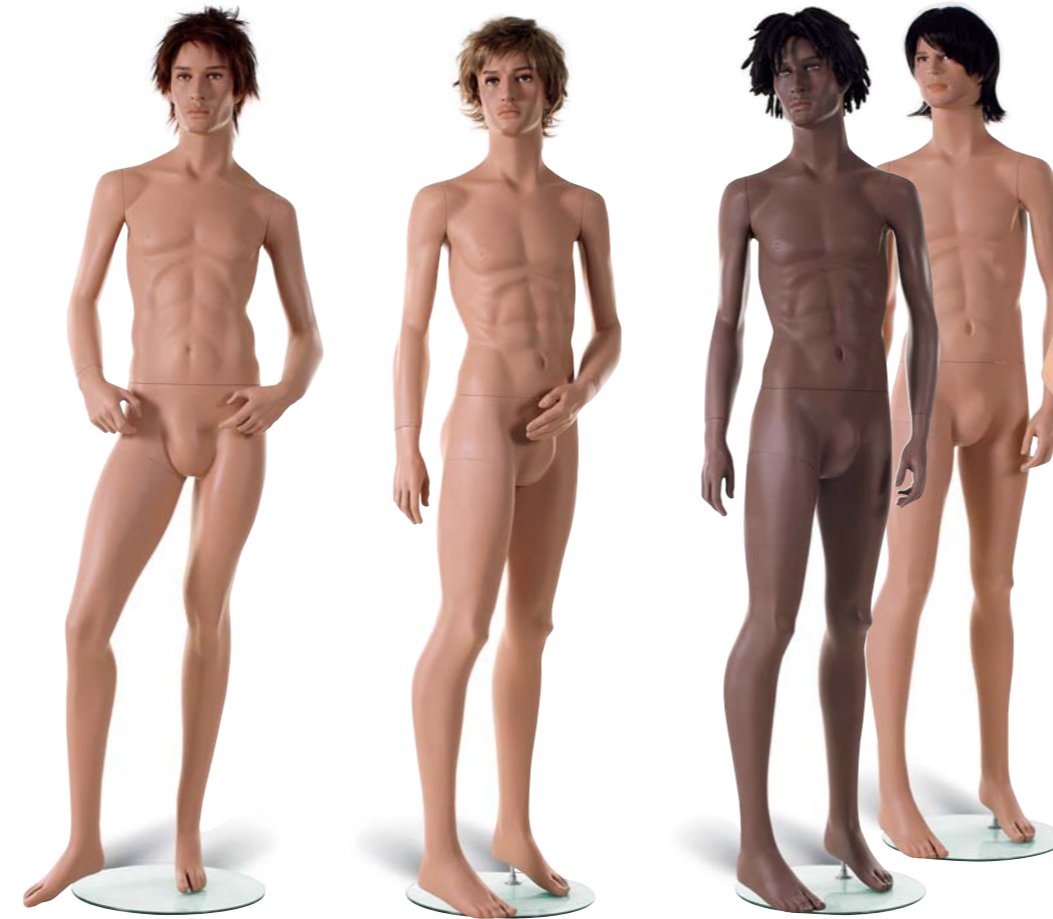

boys

3 Positionen 3 Köpfe | 3 poses 3 heads
Abmessungen | Measurements

Höhe | Height: 186 cm
Brust | Chest: 84 cm
Taille | Waist: 70 cm
Hüfte | Hip: 87 cm
Schuhgröße: 43
Shoe size: 9
Absatzhöhe: 2-3 cm
Konfektionsgröße: 44/46
Clothes size: S
Kragen | Collar: 37 cm
Kopfumfang | Head size: 56 cm
Glasplatte | Glassbase: 42 cm

Kopf | Head: Mario
Make-up: 2030-L
Hautfarbe | Bodycolor: LM
Kopf | Head: Mario
Make-up: 2020-B
Hautfarbe | Bodycolor: LD
Kopf | Head: Patrick
Make-up: 2030-L
Hautfarbe | Bodycolor: LM
Kopf | Head: Luici
Make-up: 2030-L
Hautfarbe | Bodycolor: LM

TPM-2
Kopf | Head Mario
Make-up 2030 L
Perücke | Wig HP-530